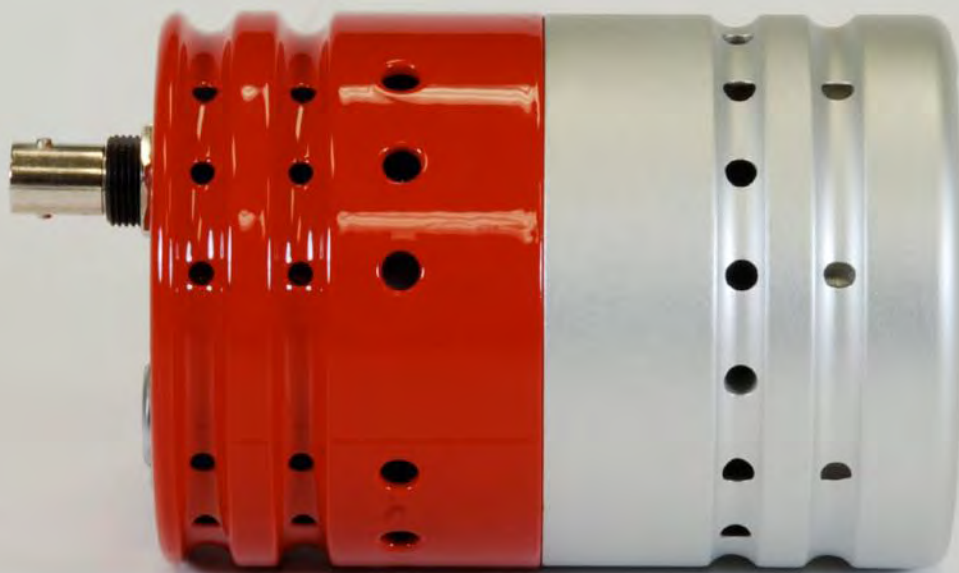

at the source of all good images
is the perfect lighting solution

LED 照明装置

コンステレーション (7 LED)

7灯の高輝度LED使用
 平行光線
 小型・軽量
 カメラのフレームレートに同期

コンステレーション (19 LED)

19灯の高輝度LED使用
 平行光線
 カメラのフレームレートに同期

LEDベースの照明装置であるIDT社のコンステレーションシリーズは、高速度カメラにも同期が可能な高輝度照明です。

この小型で利便性の高い照明装置は、IDT社製カメラはもちろん、三脚にも装着することができます。

	7 LED	19 LED
反射角	Cone Ø 250mm @ 1m	Cone Ø 250mm @ 1m
消費電力	60W	130W
最大負荷サイクル	25%	25%
1000 fps 設定時の光密度		
1 foot (0.3 m)	15000 Lux	40000 Lux
5 feet (1.5 m)	1500 Lux	4050 Lux
10 feet (3 m)	not measured	1350 Lux

ハニカム (1 LED ~)

単一超高輝度LED
複数接続可能
高い耐衝撃性

1 LED

反射角	Cone Ø 250mm @ 1m
消費電力	130 W (コントローラーに8灯接続時)
最大負荷サイクル	25%

1000 fps 設定時の光密度

1 foot (0.3 m)	3200 Lux
2 feet (0.6 m)	830 Lux
3 feet (0.9 m)	330 Lux

NORTH AMERICA
1202 E Park Ave
Tallahassee, FL 32301
United States
P: (+001) 850-222-5939
F: (+001) 850-222-4591