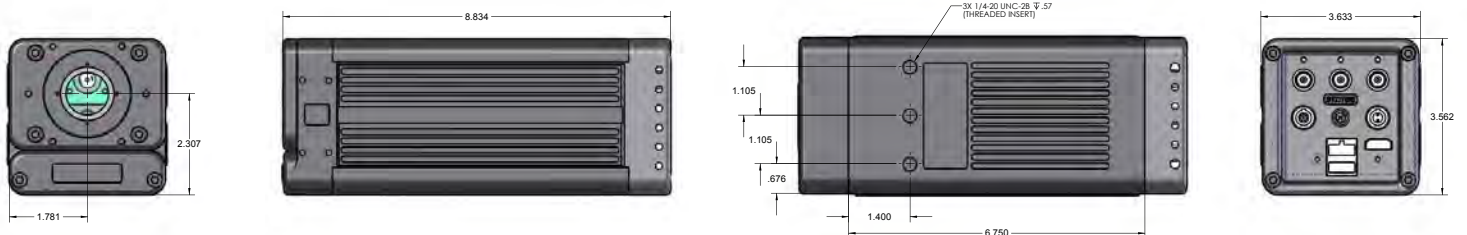

Y-3	Y-4 Lite	Y-5	Y-6
最大解像度における 最高録画速度	1030 fps @ 1280 x 1024 Plus mode: 2060 fps @ 1280 x 1024	4000 fps @ 1024x1024	500 fps @ 2352 x 1728 Plus mode: 1000 fps @ 2352 x 1728	1200 fps @ 1504 x 1128
画素数	1.3 メガピクセル	1 メガピクセル	4 メガピクセル	1.7 メガピクセル
最高録画速度	65000 fps @ 1280 x 16 Plus mode: 130000 fps @ 1280 x 16	256000 fps @ 1280 x 16	39000 fps @ 2352 x 16 Plus mode: 78000 fps @ 1280 x 16	TBD
センサ	CMOS - Sirius	CMOS - Polaris	CMOS - Orion	CMOS - Scorpio
感度	ISO 3000相当:Mono ISO 1000相当:Color	ISO 10000相当:Mono ISO 5000相当:Color	ISO 1000相当:Mono ISO 350相当:Color	ISO 10000相当:Mono ISO 5000相当:Color
ピクセルサイズ	12x12 μm	14x14 μm	7x7 μm	16x16 μm
Mono	発売中	発売予定	発売中	発売予定
Color	発売中	発売予定	発売中	発売予定
メモリ容量	内部4、8、または16 GB RAM (16 GB = 12300フレーム @ 1000 fps @ 1280 x 1024)	内部4、8、または16 GB	内部4、8、または16 GB RAM (16 GB = 4100フレーム @ 475 fps @ 2352 x 1728)	内部4、8、または16 GB

全モデル共通

トリガ	TTL & Switch	耐衝撃性	全方向100G
同期 (入力)	フェーズロックTTL	バッテリーによる メモリバックアップ	最長1時間使用可能
IRIG	お問合せください	MotionStudio	Mac または Windows
GPSタイムコード	近日常対応予定	MotionCentral	Windows
同期 (出力)	フレーム / ストロボ	プラグイン/MotionStudio	LabVIEW™ for PC、MATLAB
HDMI	30 fps HDMI	ファイル形式-MotionStudio	TIF BMP AVI MRF MCF
ビデオコンポジット信号	N/A	ファイル形式-MotionCentral	Type-2 Bayer TIF JPG
カメラリンク	N/A	寸法 (H x W x L)	90.5x90.5x220 mm
イーサネット	100/1000BaseT	重量	1.9kg
USB 2.0	○		

all dimensions shown in mm